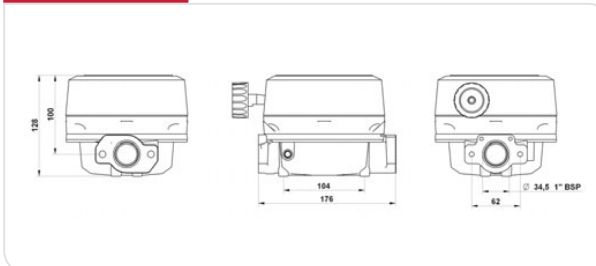

# PIUSI K 33-K44 DIESEL MECHANICAL METRE

**EN.** Mechanical meters. Designed to measure the exact quantity of dispensed liquid (fuel or lubricant) for non commercial use. Reliable, economical and easy to install and calibrate on site. Also gravity functional thanks to reduced resistance to flow.

Mod. K33, 3 digit partial totals (max 999 litres), 6 digit totals.

Mod. K44, 4 digit partial totals (max 9999 litres), 7 digit totals.

Mod. Pulsar: "Open collector" card type, frequency 10 pulses/litre, power supply 6-24 V DC, max 10 mA.

## DIMENSIONS

## PRODUCTS' RANGE WEIGHT AND PACKAGING

Code	Weight		Packaging		N. Boxes/ Europallet	
	kg	lbs	mm	pcs/ box	✈	🚚
000550000	0,6	1,3	180x180x170	1	192	240
000551000	0,6	1,3	180x180x170	1	192	240
000552000	0,6	1,3	180x180x170	1	192	240
000553000	0,6	1,3	180x180x170	1	192	240
000560000	0,6	1,3	180x180x170	1	192	240
000561000	0,6	1,3	180x180x170	1	192	240
000562000	0,6	1,3	180x180x170	1	192	240
000563000	0,6	1,3	180x180x170	1	192	240
000700000	0,6	1,3	180x180x170	1	192	240
000553130	0,6	1,3	180x180x170	1	192	240
000710000	0,6	1,3	180x180x170	1	192	240
000563080	0,6	1,3	180x180x170	1	192	240
00056500A	0,6	1,3	180x180x170	1	192	240